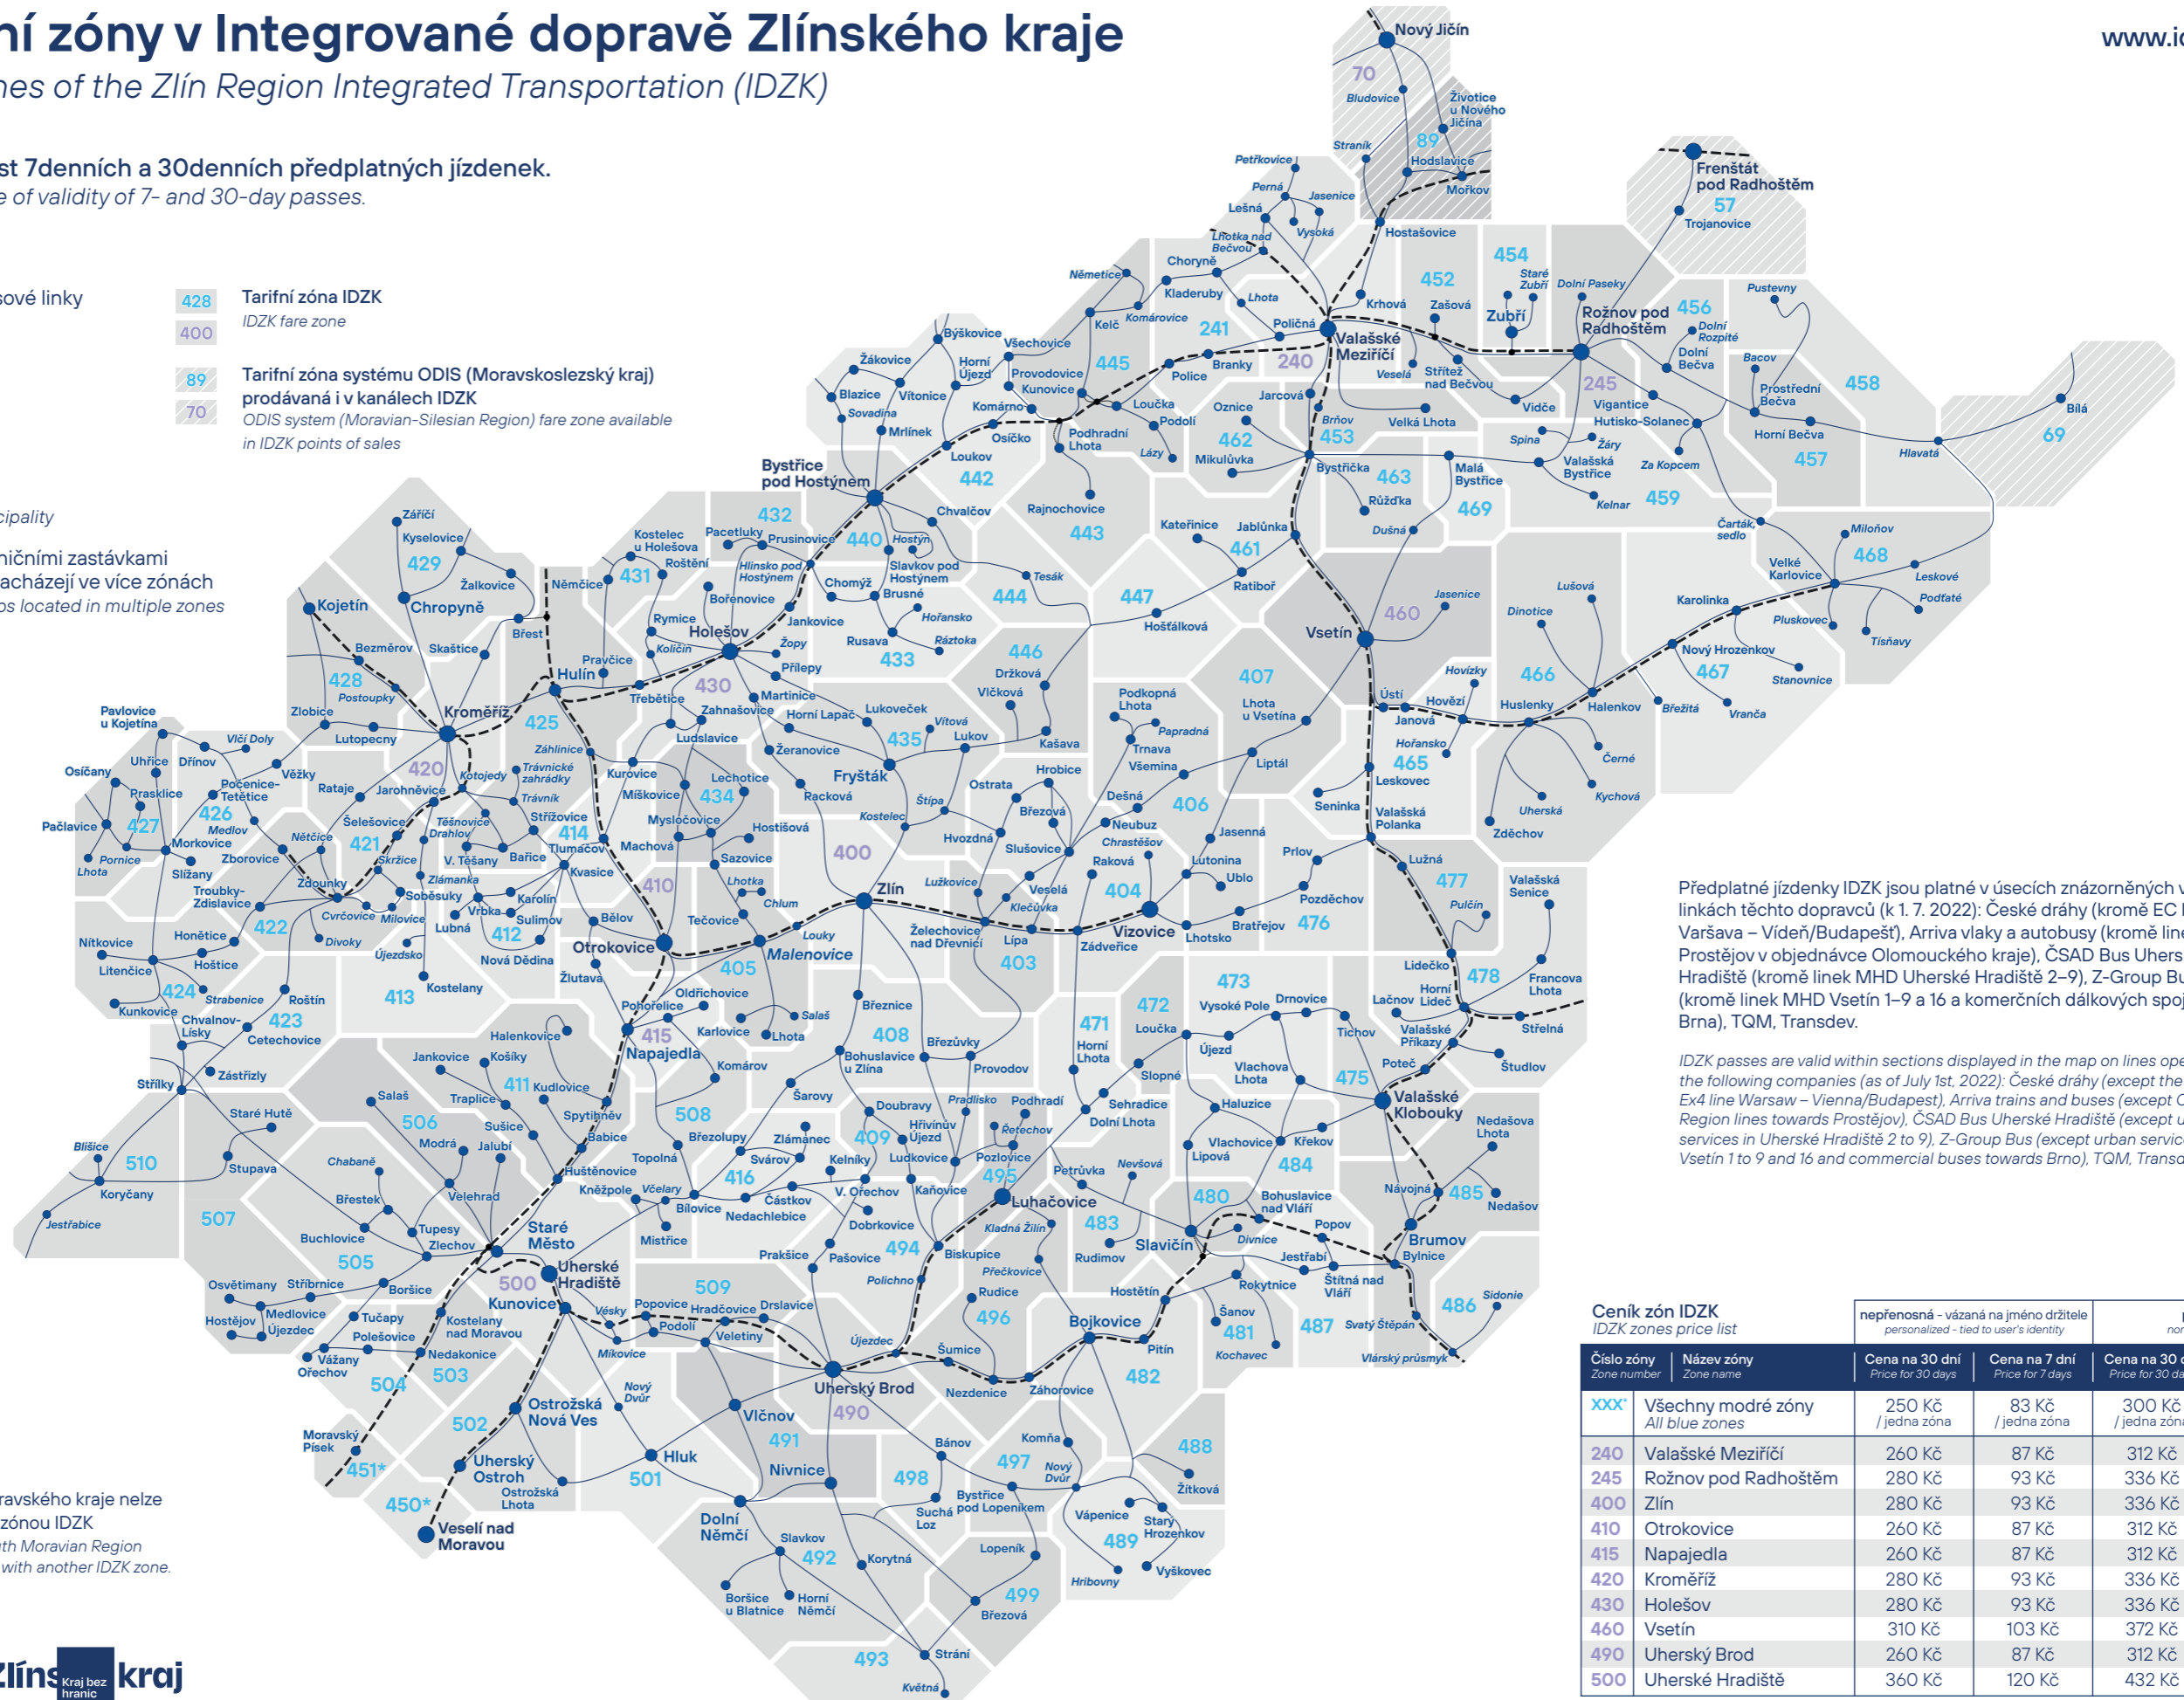

Tarifní zóny v Integrované dopravě Zlínského kraje

Fare zones of the Zlín Region Integrated Transportation (IDZK)

Tarifní zóny určují platnost 7denních a 30denních předplatných jízdenek.

Fare zones define the scope of validity of 7- and 30-day passes.

Vysvětlivky / Key

— Regionální autobusové linky
Regional bus lines

- - - - - Železniční linky
Rail lines

Zlín Město / obec
Municipality

Malenovice Část jiné obce
Part of another municipality

Břest Město / obec s hraničními zastávkami
- tyto zastávky se nacházejí ve více zónách
Municipality with stops located in multiple zones simultaneously

Předplatné jízdenky IDZK jsou platné v úsecích znázorněných v mapě na linkách těchto dopravců (k 1. 7. 2022): České dráhy (kromě EC linky Ex4 Varšava – Vídeň/Budapešť), Arriva vlaky a autobusy (kromě linek směr Prostějov v objednavce Olomouckého kraje), ČSAD Bus Uherské Hradiště (kromě linek MHD Uherské Hradiště 2–9), Z-Group Bus (kromě linek MHD Vsetín 1–9 a 16 a komerčních dálkových spojů do Brna), TQM, Transdev.

IDZK passes are valid within sections displayed in the map on lines operated by the following companies (as of July 1st, 2022): České dráhy (except the EuroCity Ex4 line Warsaw – Vienna/Budapest), Arriva trains and buses (except Olomouc Region lines towards Prostějov), ČSAD Bus Uherské Hradiště (except urban services in Uherské Hradiště 2 to 9), Z-Group Bus (except urban services in Vsetín 1 to 9 and 16 and commercial buses towards Brno), TQM, Transdev.